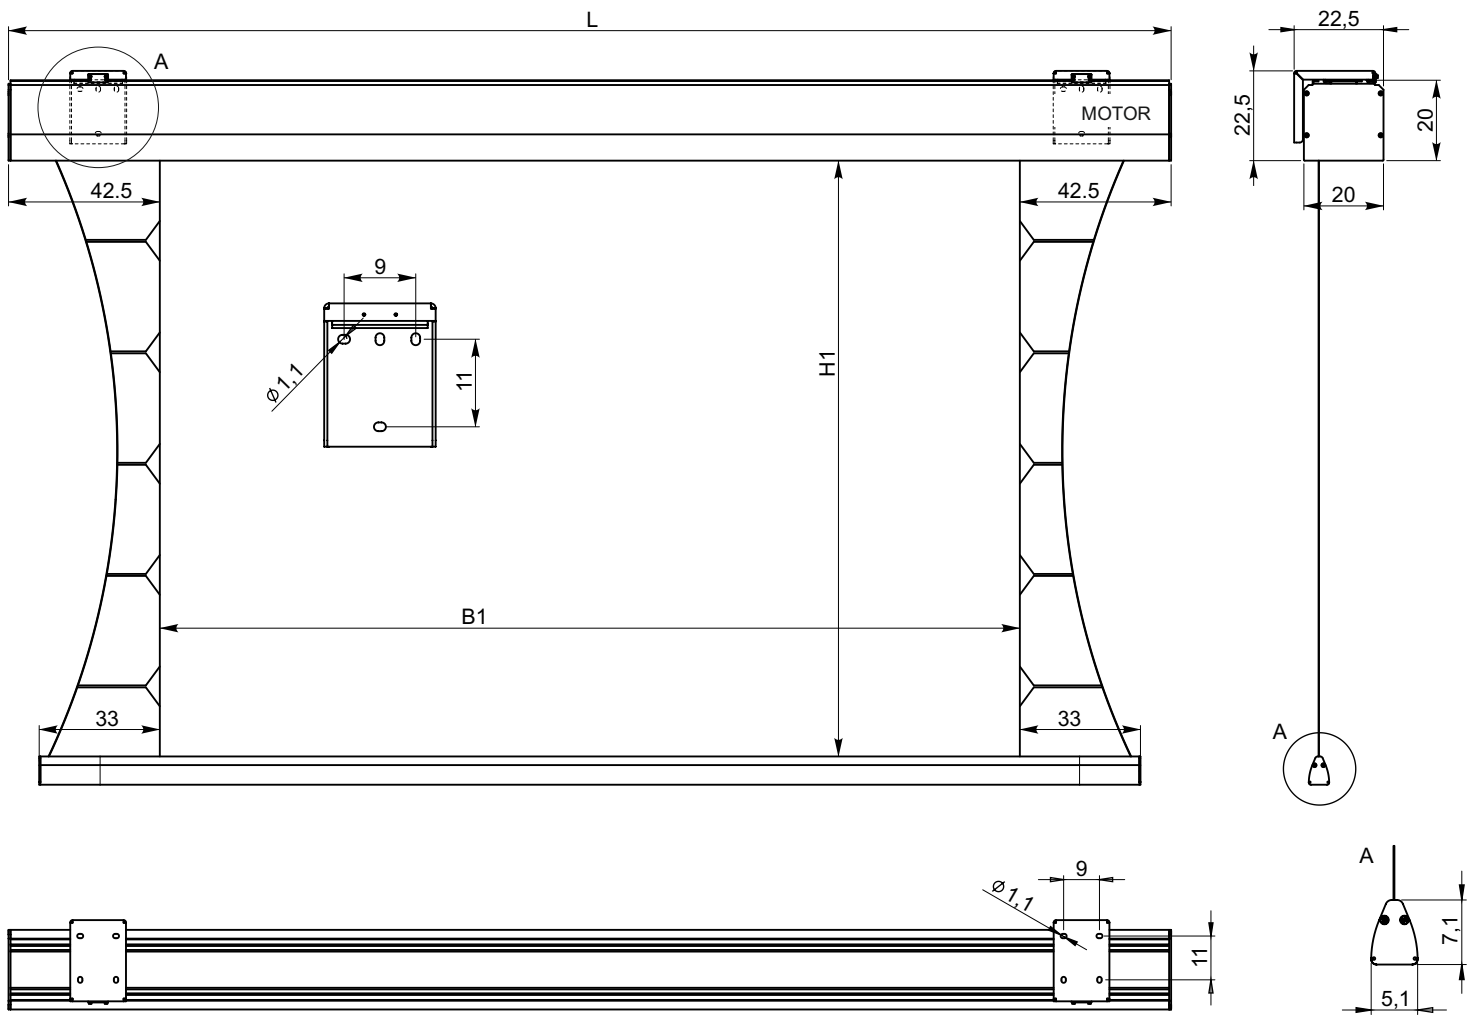

ROLLO MAX ALU TABTENSION

Rozměry v cm

Modul plochy	Vnější rozměr/Rozměr obrazu v cm (š x v)	Katalogové číslo	B1	H1	Uhlopříčka	L	Hmotnost
350	350x250 / 350x250	61001	350	250	430	435	95
	350x300 / 350x300	61009	350	300	461	435	95
400	400x300 / 400x300	61011	400	300	500	485	102
	400x400 / 400x400	62156	400	400	566	485	105
500	500x400 / 500x400	62160	500	400	640	585	120
600	600x400 / 600x400	62163	600	400	721	685	130