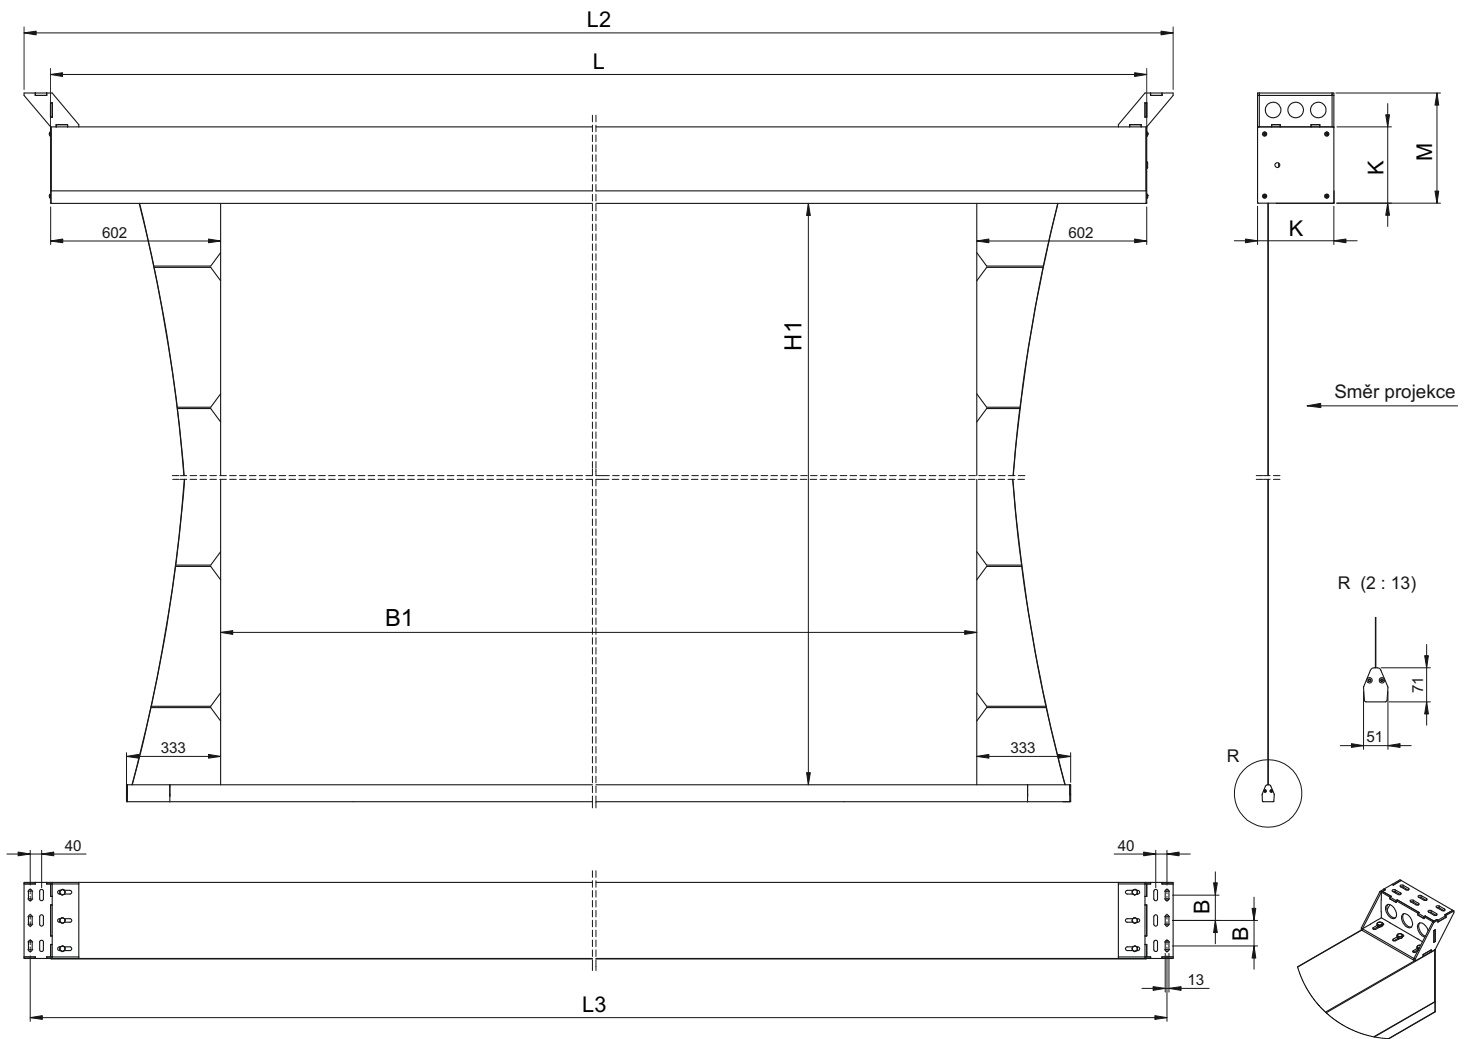

ROLLO MAX TENSION DGUV

Rozměry v cm

Modul plochy	Vnější rozměr/Rozměr obrazu v cm (š x v)	Katalogové číslo	B1	H1	Uhlopříčka	L	L2	L3	B	K	M	Hmotnost
500	500x400 / 500x400	49073	500	400	640	620.4	639	635	7	20	32	120
600	600x400 / 600x400	49074	600	400	721	720.4	739	735	7	20	32	130
500	500x400 / 500x400	45073	500	400	640	620.4	639	635	9	27	39	175
600	600x400 / 600x400	45074	600	400	721	720.4	739	735	9	27	39	195
700	700x500 / 700x500	45075	700	500	860	820.4	839	835	9	27	39	215
800	800x500 / 800x500	45085	800	500	943	920.4	939	935	9	27	39	235