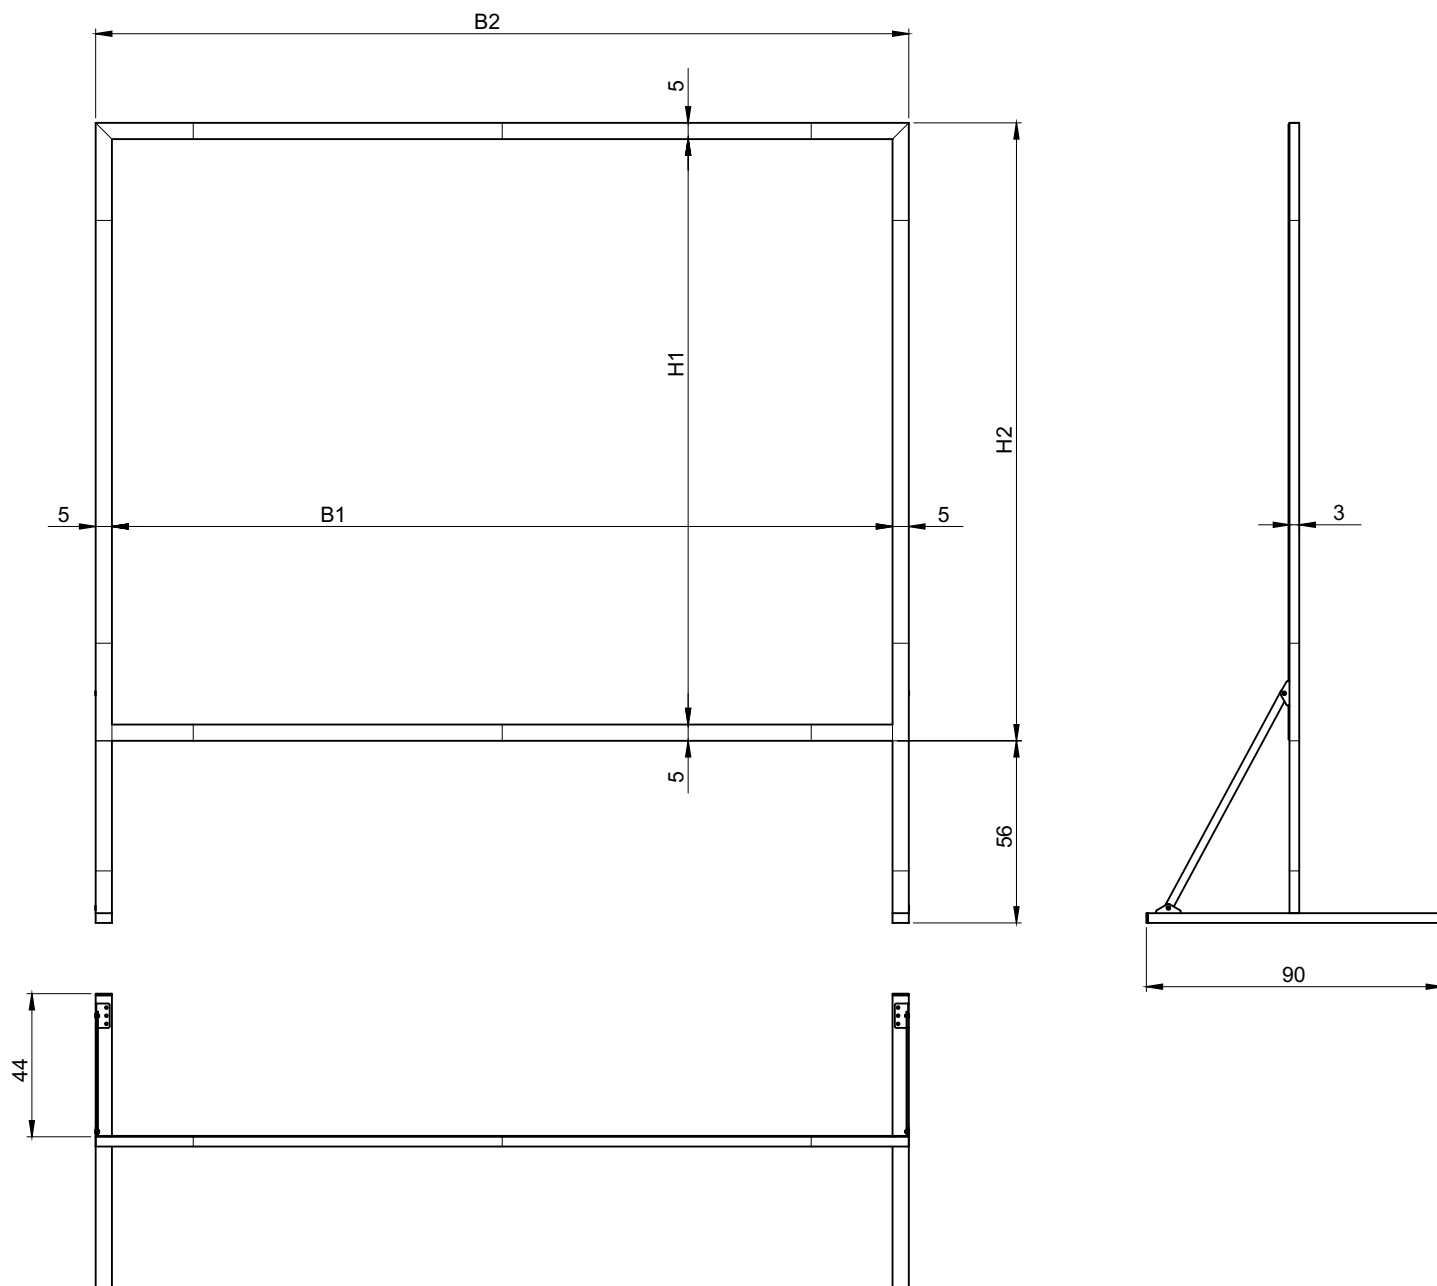

FRAME FLOOR 50

Rozměry v cm

Modul plochy	Vnější rozměr/Rozměr obrazu v cm (š x v)	Formát	Katalogové číslo	B1	H1	Uhlopříčka	B2	H2	Hmotnost
180	190x145 / 180x135	4:3	36333	180	135	225	190	145	11
200	210x160 / 200x150	4:3	36338	200	150	250	210	160	13
	210x123 / 200x113	16:9	36356	200	113	230	210	123	11
	210x135 / 200x125	16:10	36390	200	125	236	210	135	11.5
240	250x190 / 240x180	4:3	36343	240	180	300	250	190	13.5
	250x145 / 240x135	16:9	36359	240	135	275	250	145	12.5
	250x160 / 240x150	16:10	36392	240	150	283	250	160	13
300	310x235 / 300x225	4:3	36349	300	225	375	310	235	16
	310x179 / 300x169	16:9	36365	300	169	344	310	179	14.7
	310x197 / 300x187	16:10	36396	300	187	354	310	197	15.2
360	370x280 / 360x270	4:3	36350	360	270	450	370	280	18
	370x213 / 360x203	16:9	36366	360	203	413	370	213	17
	370x235 / 360x225	16:10	36397	360	225	425	370	235	18
400	410x310 / 400x300	4:3	36327	400	300	500	410	310	21.3
	410x235 / 400x225	16:9	36347	400	225	459	410	235	20.3
	410x260 / 400x250	16:10	36398	400	250	472	410	260	20.7