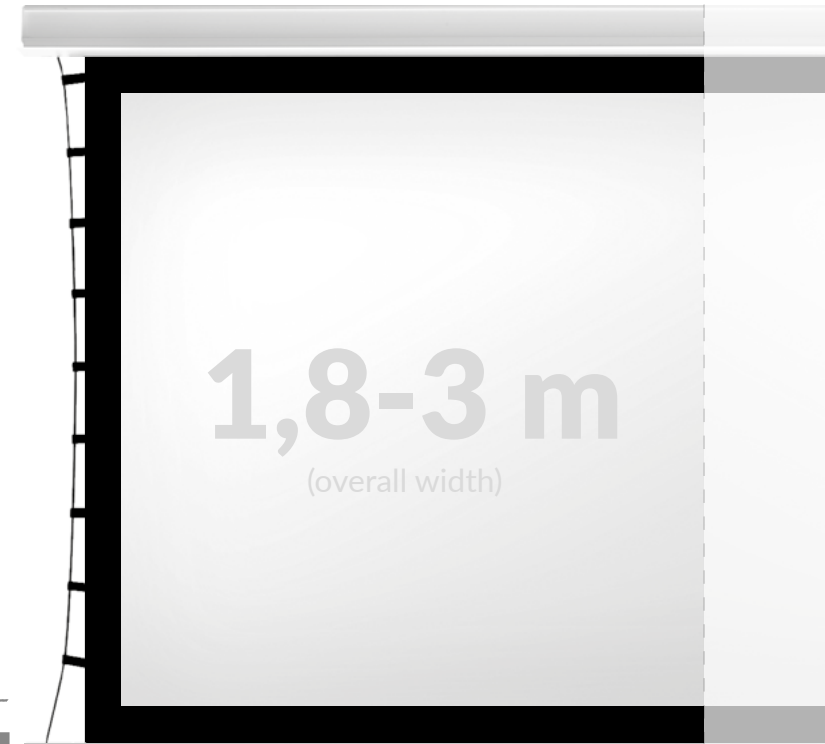

Format

1:1, 4:3, 16:9, 16:10

custom / auf Anfrage / inny, według projektu klienta

**Available fabrics / erhältliche Projektionstücher /
Dostępne powierzchnie**

Clear Vision, Gray Pro, White Ice, High contrast PRO, Microperforated

**Maximum width / maximale Breite /
Maksymalna szerokość**

300 cm

Housing color / Kassette (Gehäuse) Farbe / Kolor obudowy

white / weiß / biały

Control options / Steuerung optionen / Opcje sterowania

built-in control / integrierte Steuerung / wbudowane radiowe

wall (standard) / Wall Control (Standard) / naścienne (standard)

external control / externe Steuerung / zewnętrzne radiowe

trigger 12 V, trigger 230 V

IR/RS receiver / IR/RS-Empfänger / odbiornik IR/RS

Product code/ Produktcode/ Kod produktu	Format	Overall width/ Gesamtbreite/ Szerokość całkowita	Viewing width/ Nominale Breite/ Szerokość aktywna	Viewing height/ Nominale Höhe/ Wysokość aktywna	Nominal diagonal/ Nominale Diagonale/ Przekątna aktywna	Frame/ Schwarzer Rand/ Ramka	Black drop/ Schwarzer Vorlauf/ Czarny pas
		C	A	B			
INT.430.180	4:3	180	170	128	84	5	
INT.430.200	4:3	200	190	143	94	5	
INT.430.220	4:3	220	210	158	103	5	
INT.430.240	4:3	240	230	173	113	5	
INT.430.260	4:3	260	250	188	123	5	
INT.430.280	4:3	280	270	203	133	5	
INT.430.300	4:3	300	290	218	143	5	
INT.169.180	16:9	180	170	96	77	5	
INT.169.200	16:9	200	190	107	86	5	
INT.169.220	16:9	220	210	118	95	5	
INT.169.240	16:9	240	230	129	104	5	
INT.169.260	16:9	260	250	141	113	5	
INT.169.280	16:9	280	270	152	122	5	
INT.169.300	16:9	300	290	163	131	5	
INT.161.180	16:10	180	170	106	79	5	
INT.161.200	16:10	200	190	119	88	5	
INT.161.220	16:10	220	210	131	98	5	
INT.161.240	16:10	240	230	144	107	5	
INT.161.260	16:10	260	250	156	116	5	
INT.161.280	16:10	280	270	169	125	5	
INT.161.300	16:10	300	290	181	135	5	