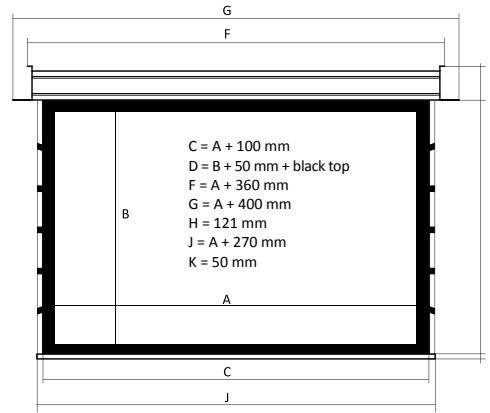

**Maximum width / maximale Breite /
Maksymalna szerokość**

300 cm

Housing color / Kassette (Gehäuse) Farbe / Kolor obudowy

white / weiß / biały

Control options / Steuerung optionen / Opcje sterowania

built-in control / integrierte Steuerung / wbudowane radiowe

wall (standard) / Wall Control (Standard) / naścienne (standard)

external control / externe Steuerung / zewnętrzne radiowe

trigger 12 V, trigger 230 V

IR/RS receiver / IR/RS-Empfänger / odbiornik IR/RS

Product code/ Produktcode/ Kod produktu	Format	Overall width/ Gesamtbreite/ Szerokość całkowita	Viewing width/ Nominale Breite/ Szerokość aktywna	Viewing height/ Nominale Höhe/ Wysokość aktywna	Nominal diagonal/ Nominale Diagonale/ Przekątna aktywna	Frame/ Schwarzer Rand/ Ramka	Black drop/ Schwarzer Vorlauf/ Czarny pas
		C	A	B			
INT.430.180	4:3	180	170	128	84	5	
INT.430.200	4:3	200	190	143	94	5	
INT.430.220	4:3	220	210	158	103	5	
INT.430.240	4:3	240	230	173	113	5	
INT.430.260	4:3	260	250	188	123	5	
INT.430.280	4:3	280	270	203	133	5	
INT.430.300	4:3	300	290	218	143	5	
INT.169.180	16:9	180	170	96	77	5	
INT.169.200	16:9	200	190	107	86	5	
INT.169.220	16:9	220	210	118	95	5	
INT.169.240	16:9	240	230	129	104	5	
INT.169.260	16:9	260	250	141	113	5	
INT.169.280	16:9	280	270	152	122	5	
INT.169.300	16:9	300	290	163	131	5	
INT.161.180	16:10	180	170	106	79	5	
INT.161.200	16:10	200	190	119	88	5	
INT.161.220	16:10	220	210	131	98	5	
INT.161.240	16:10	240	230	144	107	5	
INT.161.260	16:10	260	250	156	116	5	
INT.161.280	16:10	280	270	169	125	5	
INT.161.300	16:10	300	290	181	135	5	