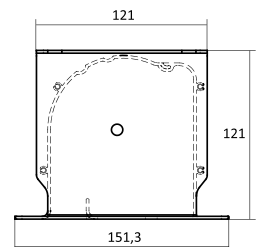

1,8-3 m
(overall width)

Format

4:3, 16:9, 16:10

custom / auf Anfrage / inny, według projektu klienta

Available fabrics / erhältlich Projektionstücher / Dostępne powierzchnie

Clear Vision, Gray Pro, White Ice, High contrast PRO, Microperforated

Maximum width / maximale Breite / Maksymalna szerokość

300 cm

Housing color / Kassette (Gehäuse) Farbe / Kolor obudowy

white / weiß / biały

Control options / Steuerung Optionen / Opcje sterowania

built-in control / integrierte Steuerung / wbudowane radiowe wall (standard) / Wall Control (Standard) / naścienna (standard)

external control / externe Steuerung / zewnętrzne radiowe trigger 12 V, trigger 230 V

IR/RS receiver / IR/RS-Empfänger / odbiornik IR/RS

Product code/ Produktcode/ Kod produktu	Format	Overall width/ Gesamtbreite/ Szerokość całkowita	Viewing width/ Nominale Breite/ Szerokość aktywna	Viewing height/ Nominale Höhe/ Wysokość aktywna	Nominal diagonal/ Nominale Diagonale/ Przekątna aktywna	Frame/ Schwarzer Rand/ Ramka	Black drop/ Schwarzer Vorlauf/ Czarny pas
		C	A	B			
INTBT.430.180	4:3	180	170	128	84	5	30
INTBT.430.200	4:3	200	190	143	94	5	30
INTBT.430.220	4:3	220	210	158	103	5	30
INTBT.430.240	4:3	240	230	173	113	5	30
INTBT.430.260	4:3	260	250	188	123	5	30
INTBT.430.280	4:3	280	270	203	133	5	30
INTBT.430.300	4:3	300	290	218	143	5	30
INTBT.169.180	16:9	180	170	96	77	5	30
INTBT.169.200	16:9	200	190	107	86	5	30
INTBT.169.220	16:9	220	210	118	95	5	30
INTBT.169.240	16:9	240	230	129	104	5	30
INTBT.169.260	16:9	260	250	141	113	5	30
INTBT.169.280	16:9	280	270	152	122	5	30
INTBT.169.300	16:9	300	290	163	131	5	30
INTBT.161.180	16:10	180	170	106	79	5	30
INTBT.161.200	16:10	200	190	119	88	5	30
INTBT.161.220	16:10	220	210	131	98	5	30
INTBT.161.240	16:10	240	230	144	107	5	30
INTBT.161.260	16:10	260	250	156	116	5	30
INTBT.161.280	16:10	280	270	169	125	5	30
INTBT.161.300	16:10	300	290	181	135	5	30