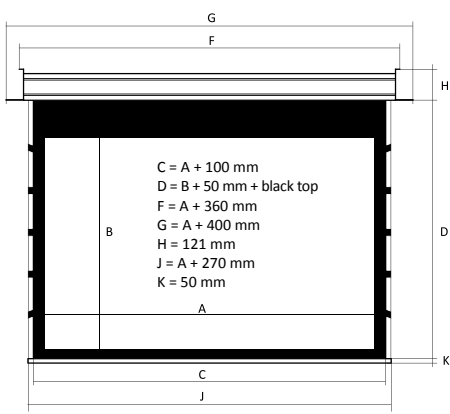

1,8-3 m
(overall width)

Format

4:3, 16:9, 16:10

custom / auf Anfrage / inny, według projektu klienta

Available fabrics / erhältlich Projektionstücher / Dostępne powierzchnie

Clear Vision, Gray Pro, White Ice, High contrast PRO, Microperforated

Maximum width / maximale Breite / Maksymalna szerokość

300 cm

Housing color / Kassette (Gehäuse) Farbe / Kolor obudowy

white / weiß / biały

Control options / Steuerung Optionen / Opcje sterowania

built-in control / integrierte Steuerung / wbudowane radiowe wall (standard) / Wall Control (Standard) / naścienna (standard)

external control / externe Steuerung / zewnętrzne radiowe trigger 12 V, trigger 230 V

IR/RS receiver / IR/RS-Empfänger / odbiornik IR/RS

Product code/ Produktcode/ Kod produktu	Format	Overall width/ Gesamtbreite/ Szerokość całkowita	Viewing width/ Nominale Breite/ Szerokość aktywna	Viewing height/ Nominale Höhe/ Wysokość aktywna	Nominal diagonal/ Nominale Diagonale/ Przekątna aktywna	Frame/ Schwarzer Rand/ Ramka	Black drop/ Schwarzer Vorlauf/ Czarny pas
		C	A	B			
INTBT.430.180	4:3	180	170	128	84	5	30
INTBT.430.200	4:3	200	190	143	94	5	30
INTBT.430.220	4:3	220	210	158	103	5	30
INTBT.430.240	4:3	240	230	173	113	5	30
INTBT.430.260	4:3	260	250	188	123	5	30
INTBT.430.280	4:3	280	270	203	133	5	30
INTBT.430.300	4:3	300	290	218	143	5	30
INTBT.169.180	16:9	180	170	96	77	5	30
INTBT.169.200	16:9	200	190	107	86	5	30
INTBT.169.220	16:9	220	210	118	95	5	30
INTBT.169.240	16:9	240	230	129	104	5	30
INTBT.169.260	16:9	260	250	141	113	5	30
INTBT.169.280	16:9	280	270	152	122	5	30
INTBT.169.300	16:9	300	290	163	131	5	30
INTBT.161.180	16:10	180	170	106	79	5	30
INTBT.161.200	16:10	200	190	119	88	5	30
INTBT.161.220	16:10	220	210	131	98	5	30
INTBT.161.240	16:10	240	230	144	107	5	30
INTBT.161.260	16:10	260	250	156	116	5	30
INTBT.161.280	16:10	280	270	169	125	5	30
INTBT.161.300	16:10	300	290	181	135	5	30