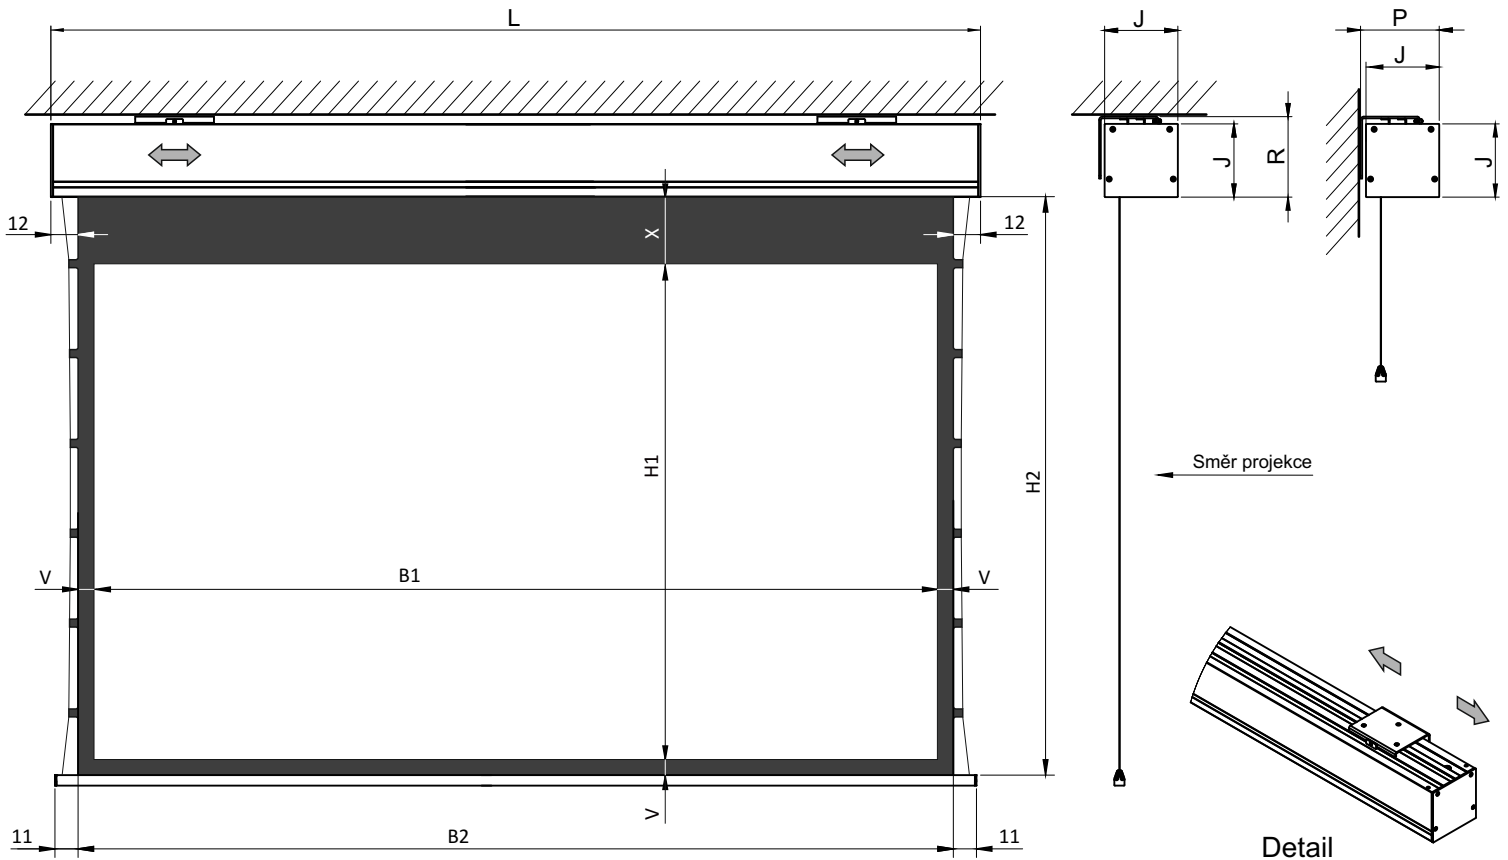

ROLLO PRO TABTENSION

Rozměry v cm

Modul plochy	Vnější rozměr/Rozměr obrazu v cm (š x v)	Formát	Katalogové číslo	B1	H1	Uhlopříčka	B2	H2	V	X	L	J	P	R	Hmotnost
200	190x145 / 180x135	4:3	301493	180	135	225	190	145	5	5	214	10.5	11.5	11.8	18
	190x137 / 180x102	16:9	301494	180	102	207	190	137	5	30	214	10.5	11.5	11.8	18
	190x148 / 180x113	16:10	301495	180	113	213	190	148	5	30	214	10.5	11.5	11.8	18
240	230x175 / 220x165	4:3	301497	220	165	275	230	175	5	5	254	10.5	11.5	11.8	24
	230x159 / 220x124	16:9	301498	220	124	253	230	159	5	30	254	10.5	11.5	11.8	24
	230x173 / 220x138	16:10	301499	220	138	260	230	173	5	30	254	10.5	11.5	11.8	24
270	260x198 / 250x188	4:3	301460	250	188	313	260	198	5	5	284	10.5	11.5	11.8	28
	260x176 / 250x141	16:9	301461	250	141	287	260	176	5	30	284	10.5	11.5	11.8	28
	260x192 / 250x157	16:10	301462	250	157	295	260	192	5	30	284	10.5	11.5	11.8	28
300	290x220 / 280x210	4:3	301463	280	210	350	290	220	5	5	314	10.5	11.5	11.8	31
	290x193 / 280x158	16:9	301464	280	158	322	290	193	5	30	314	10.5	11.5	11.8	31
	290x210 / 280x175	16:10	301465	280	175	330	290	210	5	30	314	10.5	11.5	11.8	31
330	320x243 / 310x233	4:3	301566	310	233	388	320	243	5	5	344	13	14	15.2	37
	320x209 / 310x174	16:9	301567	310	174	355	320	209	5	30	344	13	14	15.2	37
	320x229 / 310x194	16:10	301568	310	194	366	320	229	5	30	344	13	14	15.2	37
350	340x258 / 330x248	4:3	301569	330	248	413	340	258	5	5	364	13	14	15.2	39
	340x221 / 330x186	16:9	301570	330	186	379	340	221	5	30	364	13	14	15.2	39
	340x241 / 330x206	16:10	301571	330	206	389	340	241	5	30	364	13	14	15.2	39
400	390x295 / 380x285	4:3	301572	380	285	475	390	295	5	5	414	13	14	15.2	42
	390x249 / 380x214	16:9	301573	380	214	436	390	249	5	30	414	13	14	15.2	42
	390x273 / 380x238	16:10	301574	380	238	448	390	273	5	30	414	13	14	15.2	42